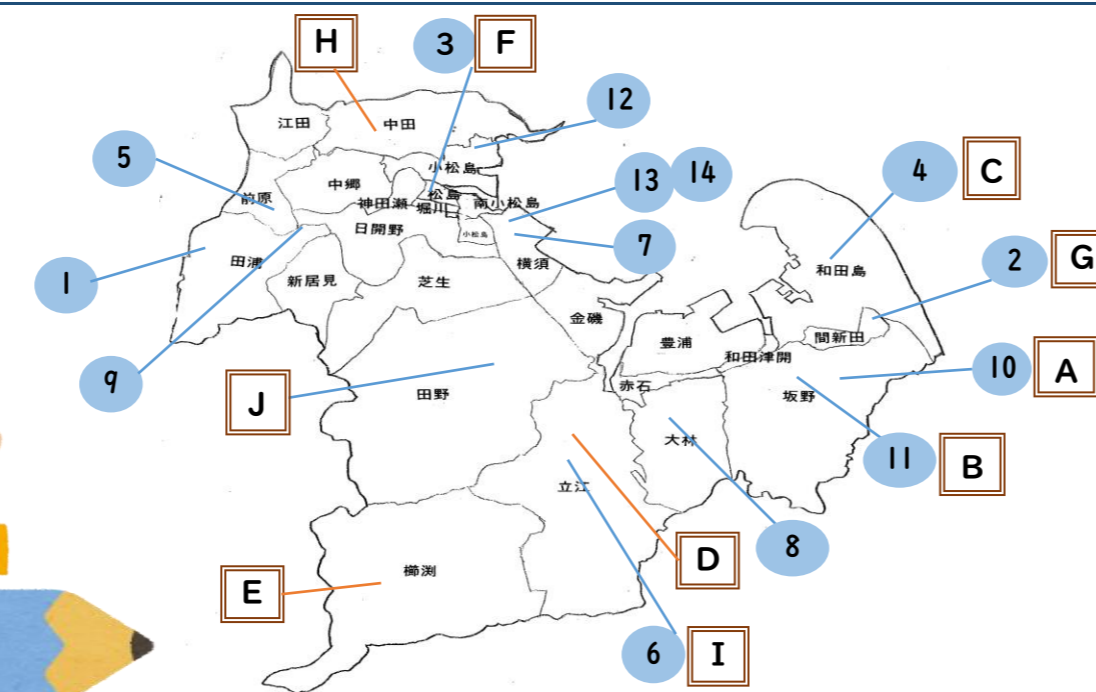

「脳トレクラブ活き生き」のご案内

事前申し込み不要、参加費無料！！

令和5年

お問い合わせ先
地域包括支援センター 0885(33)4040
小松島市総合福祉センター内

読み書き計算、間違いさがし、体操をしてアタマとカラダを動かしませんか？

◎対象者：小松島市在住の65歳以上の方

クラブ名	開催場所	所在地	開催日	開催時間	4月	5月	6月	7月	8月	9月	10月	11月	12月	1月	2月	3月	備考	参加対象限定
1 児安校区	田浦地区コミュニティ集会所	田浦町中村16-5	第1水曜	13:30 ~ 14:30	6日	11日	1日	6日	3日	7日	5日	2日	7日	4日	1日	1日	5月:第2水曜日に振替	児安校区在住の方
2 ニュータウン	ニュータウン 自治会館	和田島町松田新田	第1木曜	13:00 ~ 15:00	7日	5日	2日	7日	4日	1日	6日	3日	1日	5日	2日	2日		
3 松島	中央会館	松島町5-6	第1金曜	9:30 ~ 10:30	1日	13日	3日	1日	5日	2日	7日	4日	2日	6日	3日	3日	5月:第2金曜日に振替 ※行事の関係で振替の可能性あり	
4 和田島	和田島公民館	和田島町明神北129	第1金曜	14:00 ~ 15:00	1日	6日	3日	1日	休み	2日	14日	4日	2日	6日	3日	3日	10月:第2金曜日に振替	
5 ルピア	ショッピングプラザ・ルピア	小松島町領田20	第2火曜	13:30 ~ 14:40	12日	10日	14日	12日	9日	13日	11日	8日	13日	10日	14日	14日	ミニ講座も開催しています	市外の方でも18歳~どうぞ
6 立江しらさぎ	立江公民館	立江町清水184-1	第2木曜	10:00 ~ 11:00	14日	12日	9日	14日	10日	8日	13日	10日	8日	12日	9日	9日	8月:第2木曜が祝日のため前日10日開催	立江町、檜淵町在住の方
7 横須スマイルクラブ	横須 老人憩いの家	横須町6-67	第2木曜	13:30 ~ 15:00	14日	12日	9日	14日	休み	8日	13日	10日	8日	12日	9日	9日		
8 森ノ本 ふれあい会	赤石団地町内会集会所	大林町森ノ本	第2・4土曜	10:00 ~ 11:00	9日	14日	11日	9日	休み	10日	8日	12日	10日	14日	11日	11日	5月より2回開催	
9 松寿園	養護老人ホーム松寿園	日開野町加々ミ松91-1	第3月曜	10:00 ~ 11:00	/	/	/	/	/	/	/	/	/	/	/	/	休止中	松寿園入所者も参加します
10 坂野・阿波おどり	坂野公民館	坂野町平田24-2	第3火曜	10:00 ~ 11:00	19日	17日	21日	19日	休み	20日	18日	15日	20日	17日	21日	28日	3月:第4火曜日に振替	
11 坂野サロン	高塚集会所	坂野町浜田59	第3木曜	9:30 ~ 11:00	21日	19日	16日	21日	18日	15日	20日	17日	15日	19日	16日	16日	初めての方、事前にご連絡下さい	
12 北小松島	北小松島公民館	小松島町北浜80	第3木曜	13:30 ~ 14:30	21日	19日	16日	21日	18日	15日	20日	17日	15日	19日	16日	16日		
13 福祉センター	小松島市総合福祉センター	横須町11-7	第4木曜	9:30 ~ 10:30	28日	26日	23日	28日	25日	22日	27日	24日	22日	26日	16日	30日	2月:第3木曜日、3月:第5木曜日に振替	
14 福祉センター(脳若トレーニング)	小松島市総合福祉センター	横須町11-7	第3金曜	10:00 ~ 11:00	15日	20日	17日	15日	19日	16日	21日	18日	16日	20日	17日	17日	タブレット型コンピュータを使用します	
阿波踊り体操	小松島市総合福祉センター	横須町11-7	第2水曜	10:00 ~ 11:00	13日	11日	8日	13日	休み	14日	12日	9日	14日	11日	8日	8日		